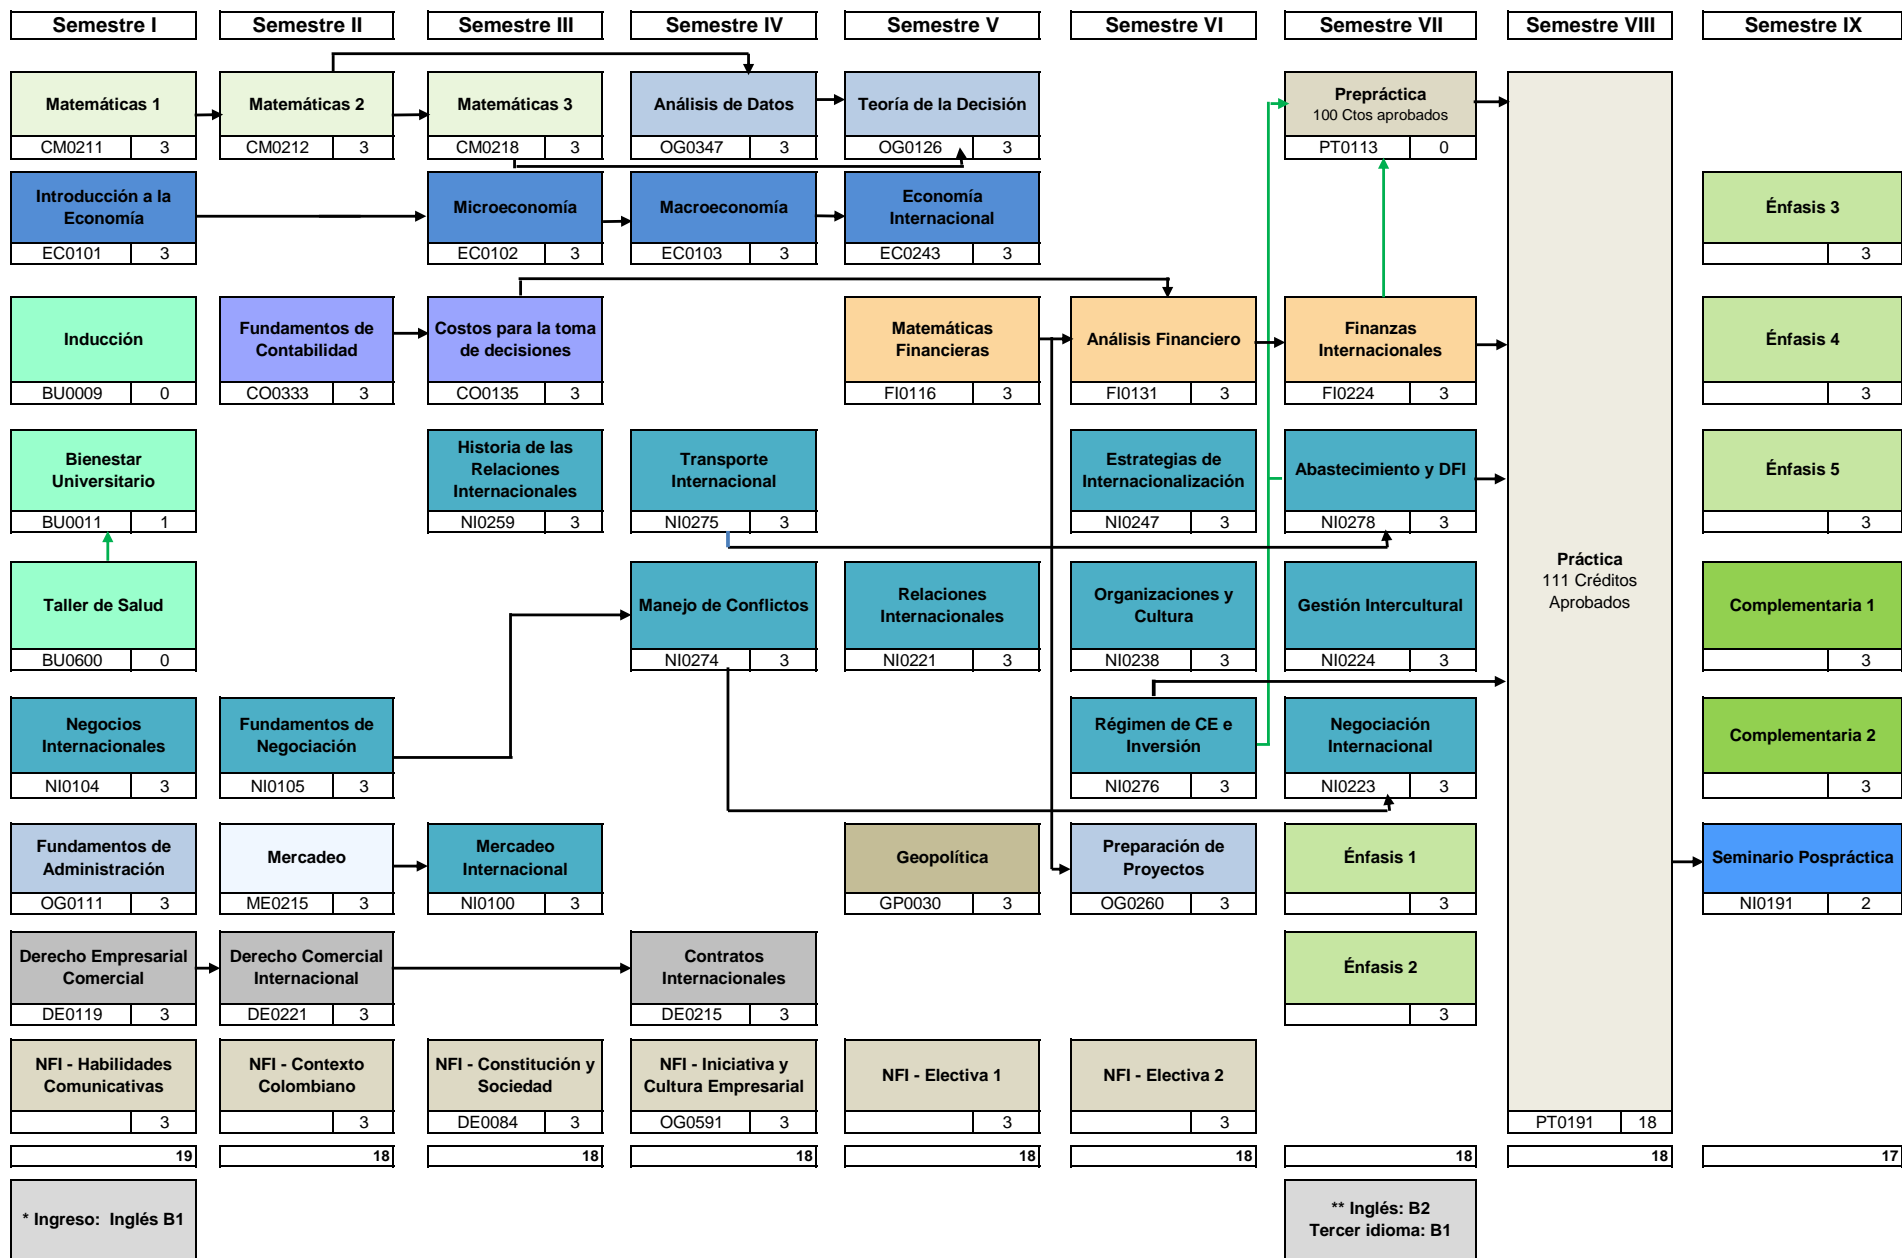

PLAN DE ESTUDIOS NEGOCIOS INTERNACIONALES 2008-1

Convenciones:

→ Los Pre-Requisitos se indican con líneas de color negro.

→ Los Co-Requisitos se indican con líneas de color verde.